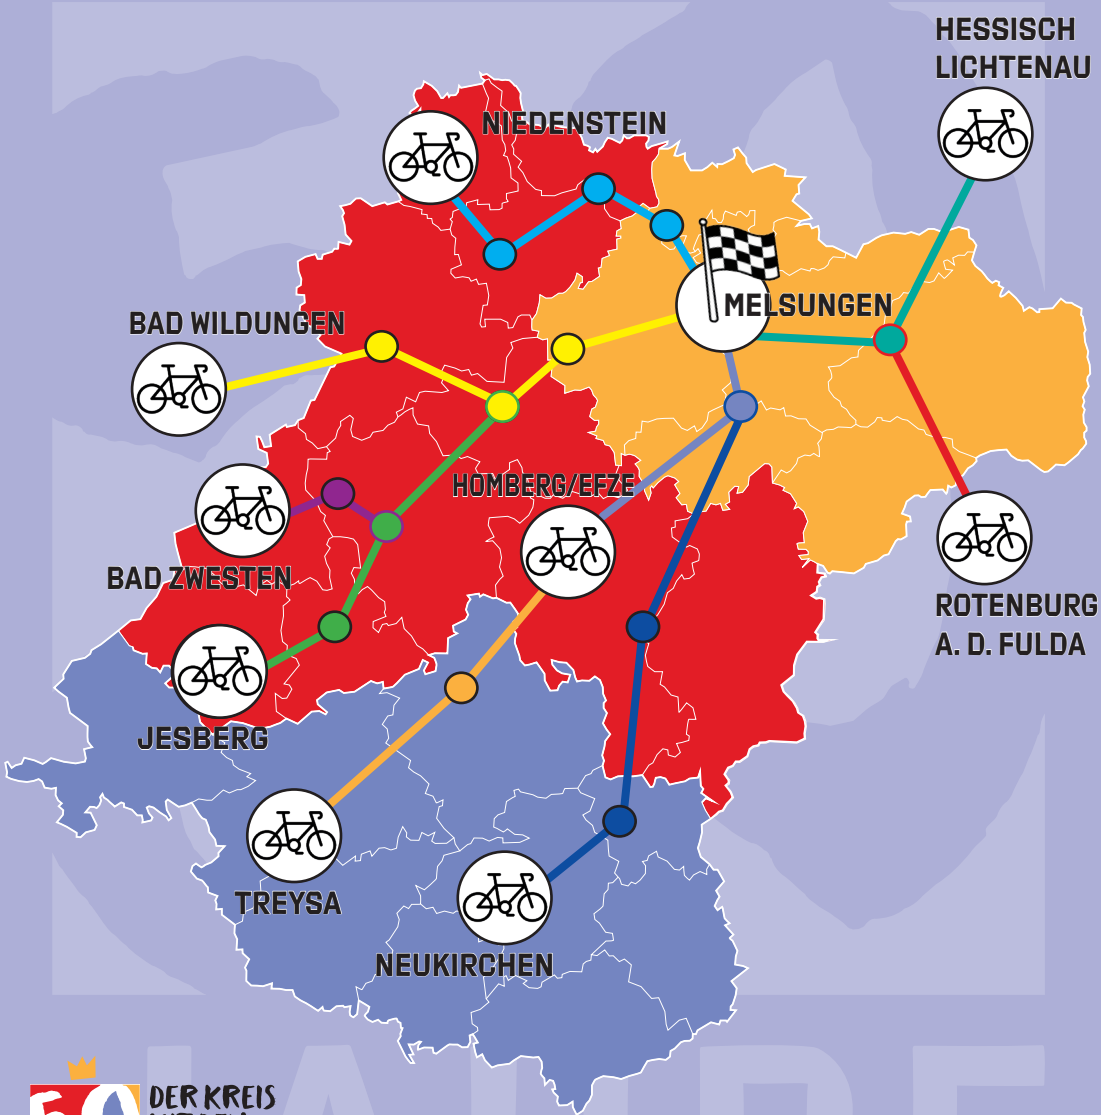

# RAD-STERNFAHRT

ZUM 50. JUBILÄUM DES SCHWALM-EDER-KREISES AM 15. JUNI 2024

DER KREIS  
MIT DEN  
SCHÖNSTEN  
ECKEN

# RAD-STERNFAHRT

ZUM 50. JUBILÄUM DES SCHWALM-EDER-KREISES AM 15. JUNI 2024

## DIE STRECKEN ZUM ZIELORT MELSUNGEN:

-   START 10 UHR: TREYSA – FRIELENDORF – HOMBERG – WEIT ER AUF 
-   START 12.15 UHR: HOMBERG – MALSFELD
-   START 10 UHR: NEUKIRCHEN – SCHWARZENBORN – KNÜLLWALD – MALSFELD
-   START 9.45 UHR: JESBERG – NEUENTAL – BORKEN – WABERN – WEITER AUF 
-   START 10 UHR: BAD ZWESTEN – KERSTENHAUSEN – BORKEN – WEITER AUF  & 
-   START 10.30 UHR: BAD WILDUNGEN – FRITZLAR – WABERN – FELSBERG
-   START 10.30 UHR: NIEDENSTEIN – GUDENSBERG – EDERMÜNDE – GUXHAGEN – KÖRLE
-   START 11.45 UHR: HESSISCH LICHTENAU – SPANGENBERG
-   START 11 UHR: ROTENBURG A. D. FULDA – SPANGENBERG – WEITER AUF 

WEITERE INFORMATIONEN ZUR RAD-STERNFAHRT UND ANMELDUNG  
UNTER [WWW.SCHWALM-EDER-KREIS.DE/50JAHRE](http://WWW.SCHWALM-EDER-KREIS.DE/50JAHRE)